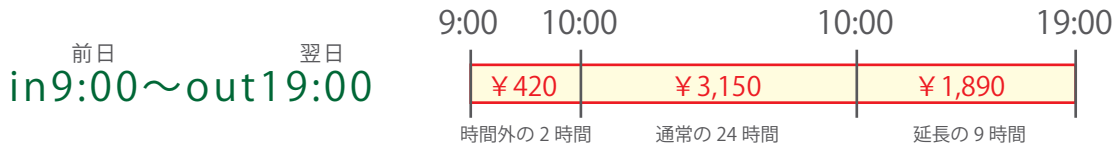

# ホテル価格表

ホテルは 24 時間計算です。

チェック In、チェック Out は原則営業時間内をお願いします。

万が一チェック in、チェック out が時間外になってしまう場合は、  
時間外手数料がかかります。

例えば小型犬の場合、

1 時間 ¥210 でお預かりしてありますが時間外は 2 倍の ¥420 となります。

当店では、チェック out の際トリミングのご利用を頂きましたら延長料金をサービスします。

## 小型犬ホテル例

この場合 10 時前の in で ¥420 + 9 時間延長で ¥1,890、合計 ¥5,460

シャンプートリミングをご利用頂くと延長料金がなくなるのでお得です。

種 類	24 時間	一時預かり
小型犬 A チワワ・トイプードル 猫 etc	¥3,150	¥210
小型犬 B M. シュナウザー・ フレンチ etc	¥3,675	¥210
中型犬 コッカー シェルティ	¥4,200	¥315
大型犬 ボーダーコリー G. レトリバー	¥5,250	¥420